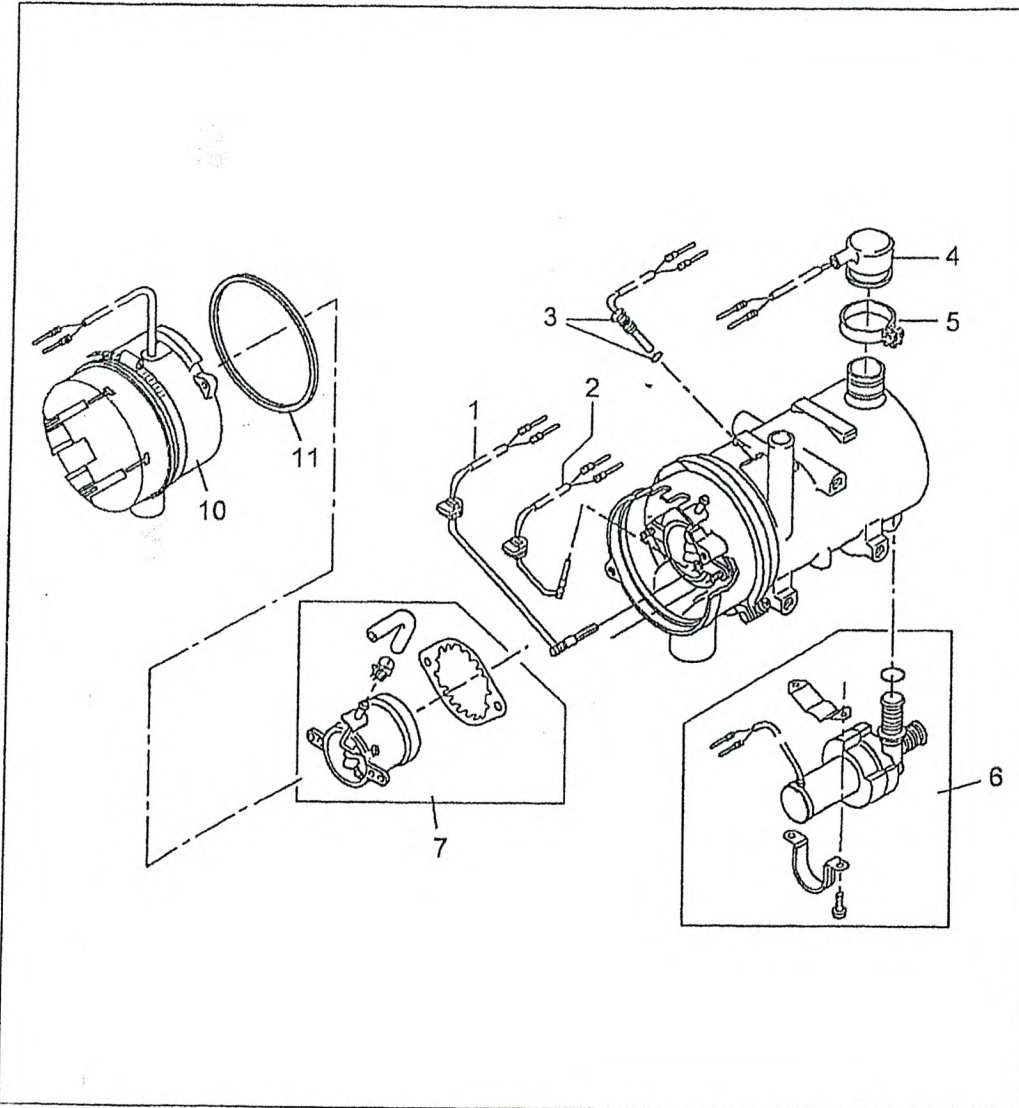

HEATER  
HEIZGERAET „ Thermo 90 “  
CHAUFFAGE

997-073-09351

Figure  
Bild  
Figure

7309351

3001-13

Item Pos. Réf	Part No. Teil-Nr. Pièce No	Designation Benennung Désignation	all alle tous	Qty/assy Stck/Variante Pièce/ensemble								Figure Bild Figure
				A	B	C	D	E	F	G	H	
1	997-073-08861	ROD THERMOSTAT BRENNWAECHTER THERMOSTAT A SONDE	1									
2	997-073-08862	HEATER PLUG GLUEHSTIFTKERZE BOUGIE PRECHAUFFAGE	1									
3	997-073-08863	THERMOSENSOR TEMPERATURFUEHLER SONDE THERMOMETRE	1									
4	997-073-08864	THERMOSTAT TEMPERATURWAECHTER THERMOSTAT	1									
5	997-073-08865	HOSE CLAMP Ø37 SCHLAUCHSCHELLE COLLIER A FLEXIBLE	1									
6	997-073-08866	PUMP UMWAEELZPUMPE POMPE	1									
7	997-073-08867	BURNER BRENNER BRULEUR	1									
8	997-073-09078	SEALING SET DICHTUNGSSATZ JEU DE JOINTS	1									
10	997-073-09352	BLOWER GEBLAESE SOUFFLANTE	1									
11	997-073-09353	SEALING-RING DICHRING ANNEAU D ETANCHEITE	1									